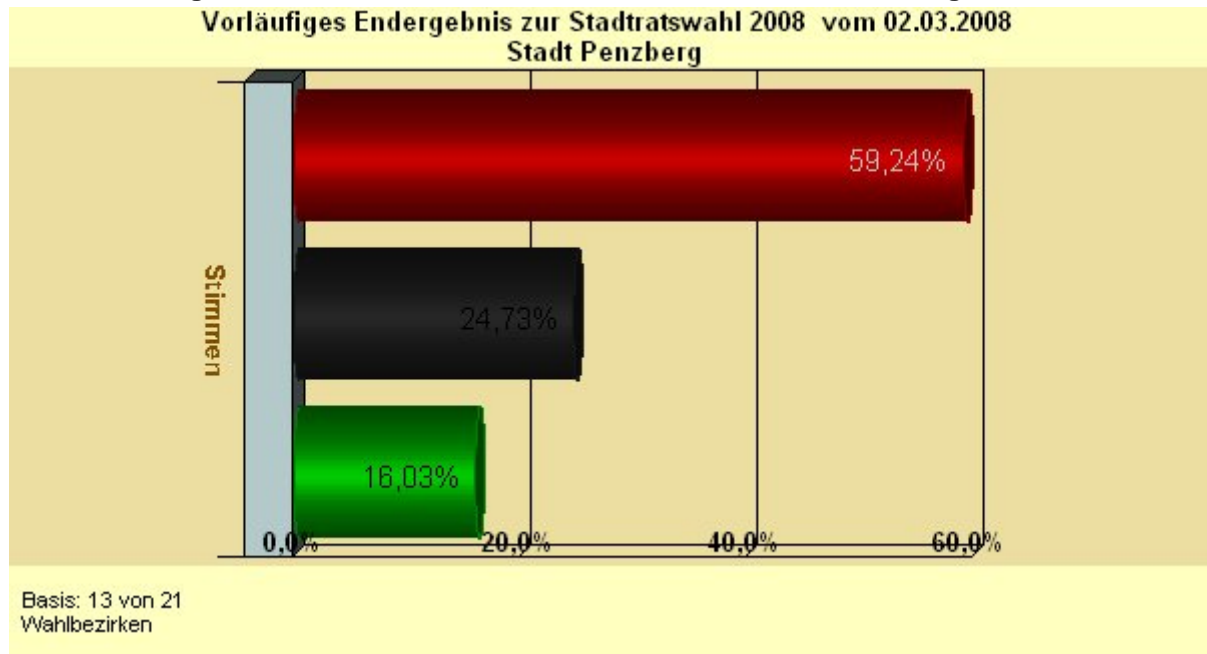

KOMMUNALWAHL 2008

PENZBERG HAT GEWÄHLT:

Vorläufiges Endergebnis zur Wahl des Bürgermeisters:

Landkreis Weilheim-Schongau
Stadt Penzberg

Bürgermeisterwahl 2008

Stand: 02.03.2008 - 19:34:19
Basis: 21 von 21 Ergebnissen
erstellt aus der Schnellmeldung

Stimmberechtigte	12409
Wähler	8014
Wahlbeteiligung	64,58%

Gültige Stimmen	7909
Ungültige Stimmen	105

WV-Nr	Bewerber	Stimmen	Prozent
01	Anderl, André (CSU)	1956	24,73%
02	Mummert, Hans (SPD)	4685	59,24%
03	Bauer, Johannes (B'90/Grüne)	1268	16,03%