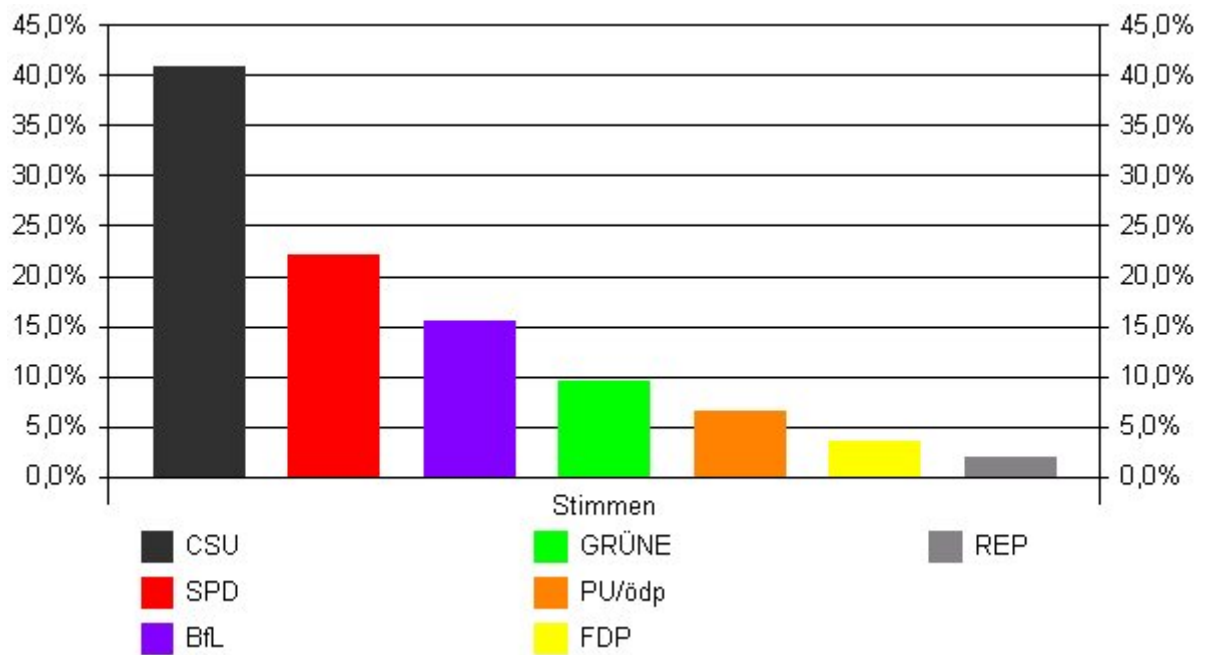

Ergebnis Kreistagswahl:

Landkreis Weillheim-Schongau / Quelle: Landratsamt

Stand: 04.03.2008 - 13:57:58
Basis: 156 von 156 Ergebnissen

Stimmberechtigte	99677
Wähler	66855
Wahlbeteiligung	67,07%

Gültige Stimmzettel	64391
Ungültige Stimmzettel	2464
Gültige Stimmen	3438480

WV-Nr	Wahlvorschlag	Stimmen	Prozent	Sitze	WV unveränd. gekennz.	innerh. eines WV's veränd.
01	Christlich-Soziale Union in Bayern e.V. (CSU)	1407813	40,94%	25	10544	7117
02	Sozialdemokratische Partei Deutschlands (SPD)	757367	22,03%	13	5986	2616
03	BÜNDNIS 90/DIE GRÜNEN (GRÜNE)	329020	9,57%	6	3072	399
04	UNABHÄNGIGE/ödp (PU/ödp)	224683	6,53%	4	1347	440
05	Freie Demokratische Partei (FDP)	119563	3,48%	2	1119	148
06	DIE REPUBLIKANER (REP)	67617	1,97%	1	713	146
07	Bürger für den Landkreis Weillheim-Schongau (BfL)	532417	15,48%	9	3642	1617