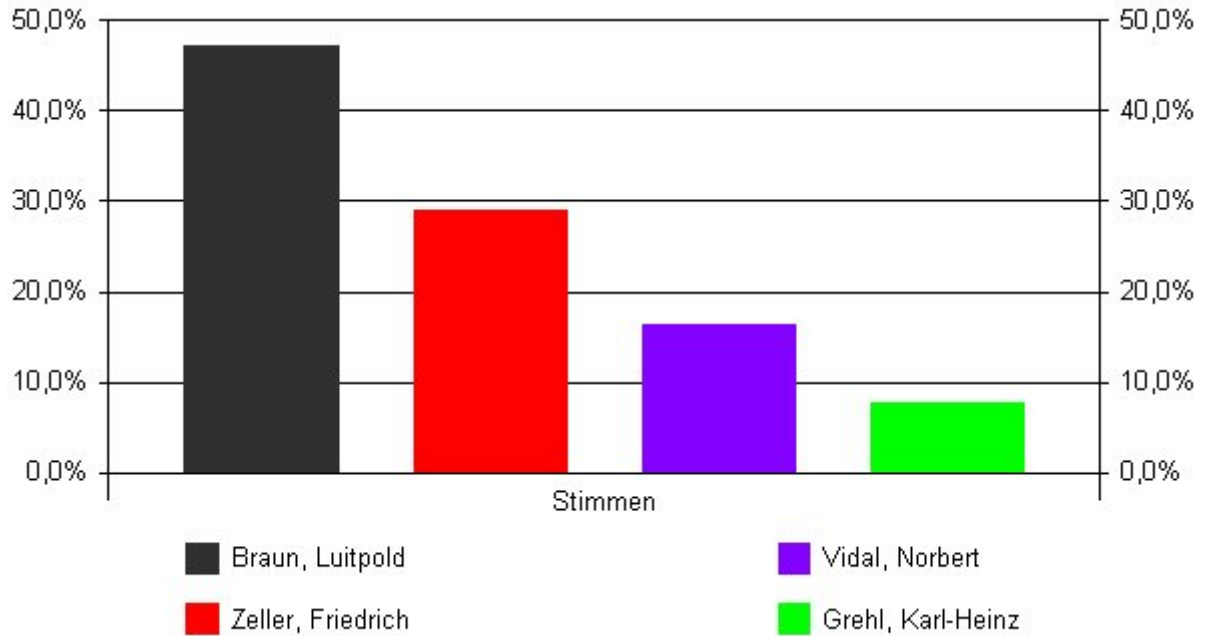

Landratswahl Landkreis Weillheim-Schongau / Quelle: Landratsamt
2. März 2003

Stand: 04.03.2008 - 16:36:51
Basis: 156 von 156 Ergebnissen

Stimmberechtigte	100278
Wähler	66870
Wahlbeteiligung	66,68%

Gültige Stimmen	65606
Ungültige Stimmen	1264

WV-Nr	Bewerber	Stimmen	Prozent
01	Braun, Luitpold (CSU)	30923	47,13%
02	Zeller, Friedrich (SPD)	18999	28,96%
03	Grehl, Karl-Heinz (GRÜNE)	5031	7,67%
04	Vidal, Norbert (BfL)	10653	16,24%