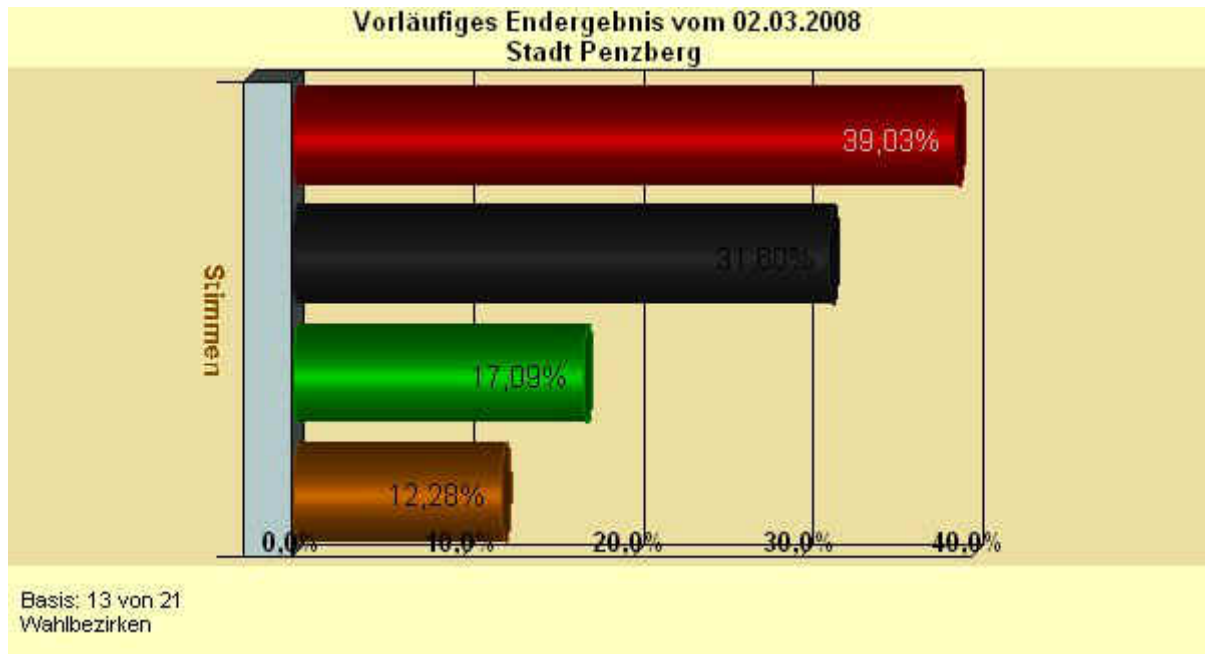

Ergebnis Stadtratswahl: / Details Sitzverteilung

Landkreis Weilheim-Schongau
Stadt Penzberg

Stadtratswahl 2008

Stand: 03.03.2008 - 01:48:01
Basis: 21 von 21 Ergebnissen
erstellt aus dem Endergebnis

Stimmberechtigte	12416
Wähler	8013
Wahlbeteiligung	64,54%

Gültige Stimmzettel	7861
Ungültige Stimmzettel	152
Gültige Stimmen	175132

WV-Nr	Wahlvorschlag	Stimmen	Prozent	Sitze	WV unveränd. gekennz.	innerh. eines WV's veränd.
01	Christlich Soziale Union in Bayern e.V. (CSU)	55339	31,60%	8	706	704
02	Sozialdemokratische Partei Deutschlands (SPD)	68354	39,03%	9	878	881
03	Bündnis 90/Die Grünen (B'90/Grüne)	29938	17,09%	4	484	142
04	Bürger für Penzberg (BfP)	21501	12,28%	3	271	180