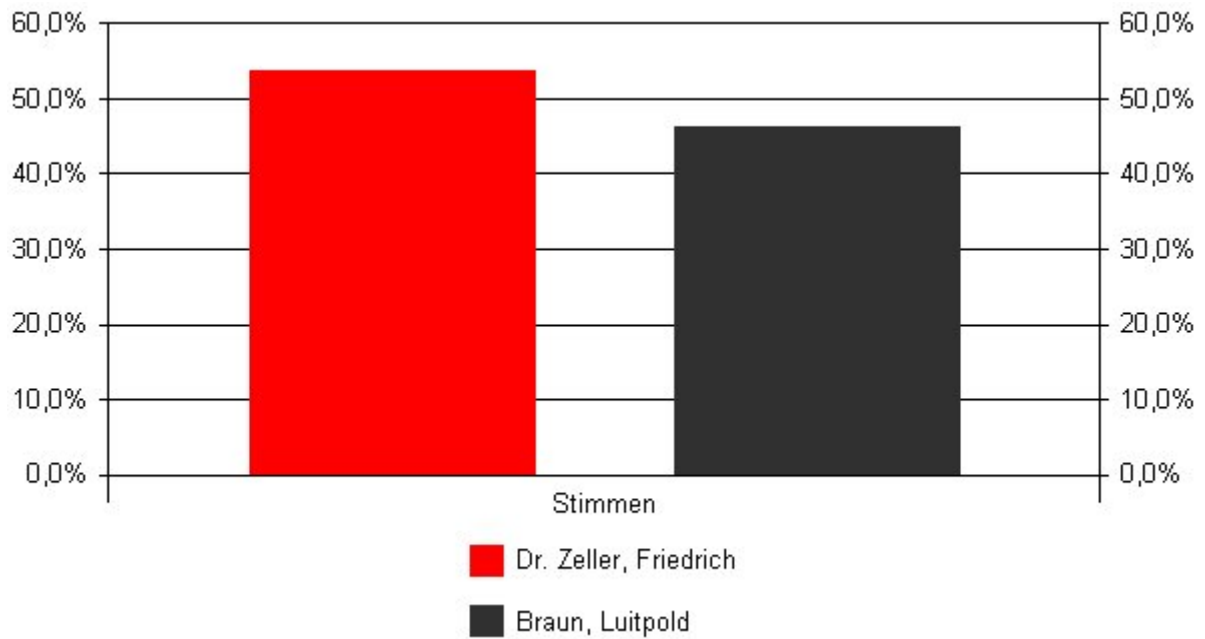

STICHWAHL - LANDRAT - A M 19. März 2008

Weilheim-Schongau / [Quelle: Landratsamt](#) / www.weilheim-schongau.de

Stand: 19.03.2008 - 09:22:20
Basis: 150 von 150 Ergebnissen

Stimmberechtigte	100142
Wähler	46480
Wahlbeteiligung	46,41%

Gültige Stimmen	46215
Ungültige Stimmen	265

WV-Nr	Bewerber	Stimmen	Prozent
01	Braun, Luitpold (CSU)	21390	46,28%
02	Dr. Zeller, Friedrich (SPD)	24825	53,72%