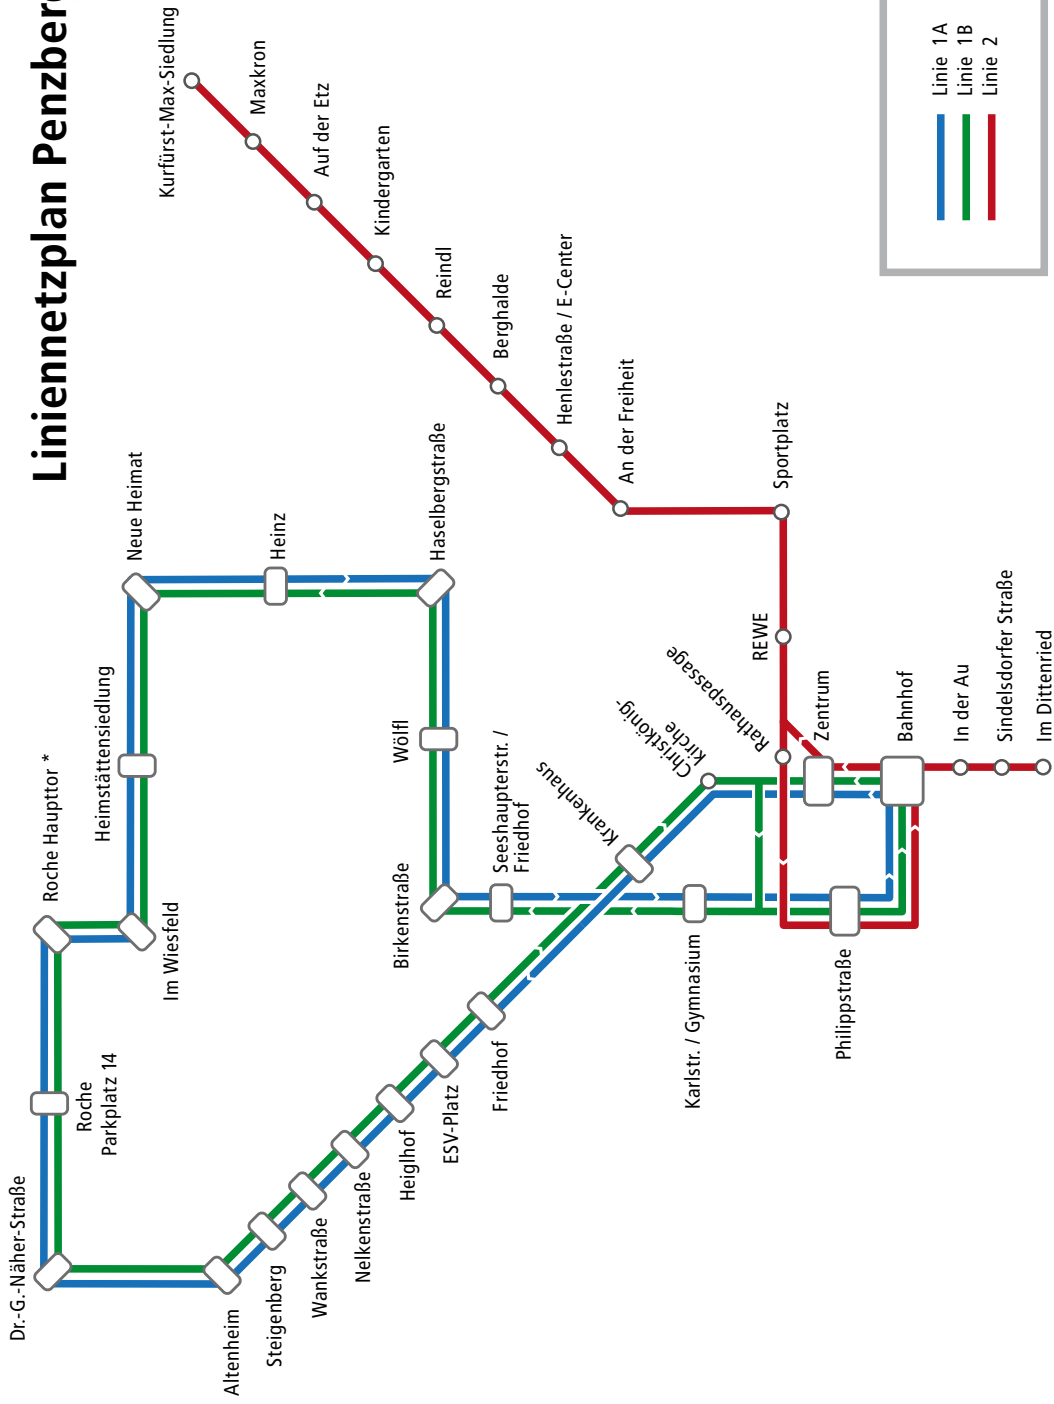

Linienetzplan Penzberg

* alle Tage außer Sa